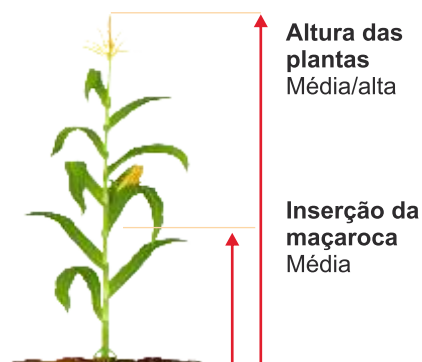

### Grão dentado amarelo

#### Comportamento

Híbrido com excelente desempenho e elevada rentabilidade para grão. Resultados muito consistentes em todas as zonas de produção.

#### Valorização grão e silagem

Grande vigor de partida.

Grão com elevado peso específico.

Excelente remate da maçaroca.

O elevado stay-green proporciona um bom enchimento do grão.

#### Planta