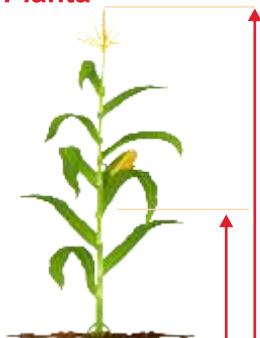

## GRÃO VÍTREO COM ACENTUADA COLORAÇÃO VERMELHA

### Grão redondo avermelhado

#### Comportamento

Planta de estatura média com inserção da maçaroca média e de fácil colheita.

Planta com bom estado sanitário até ao fim do seu ciclo.

Elevada qualidade do grão

Varietade de grão redondo com uma acentuada coloração avermelhada, alta vitreosidade e elevado peso específico.

#### Planta

Altura das  
plantas  
Média/alta

Inserção da  
maçaroca  
Média