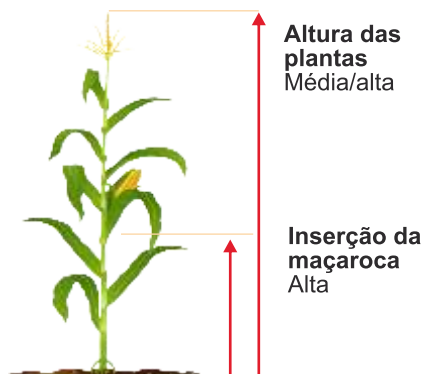

Sacos disponíveis

25 mgv

Densidades de Sementeira

Grão 85.000 pl/ha
Silagem 85.000 a 95.000pl/ha

FAO 300
RM 91

LG 33.85

GABARITO GRÃO E SILAGEM

Grão dentado amarelo

Comportamento

Stay-green excepcional
Forte vigor de arranque
Grão dentado de boa qualidade
Boa precocidade

Valorização grão e silagem

Forte potencial produtivo quer para grão, quer para silagem
Mantém qualidade da fibra em final de ciclo
Tolerante à helmintosporiose

Planta

Parâmetros da fecundação

Características