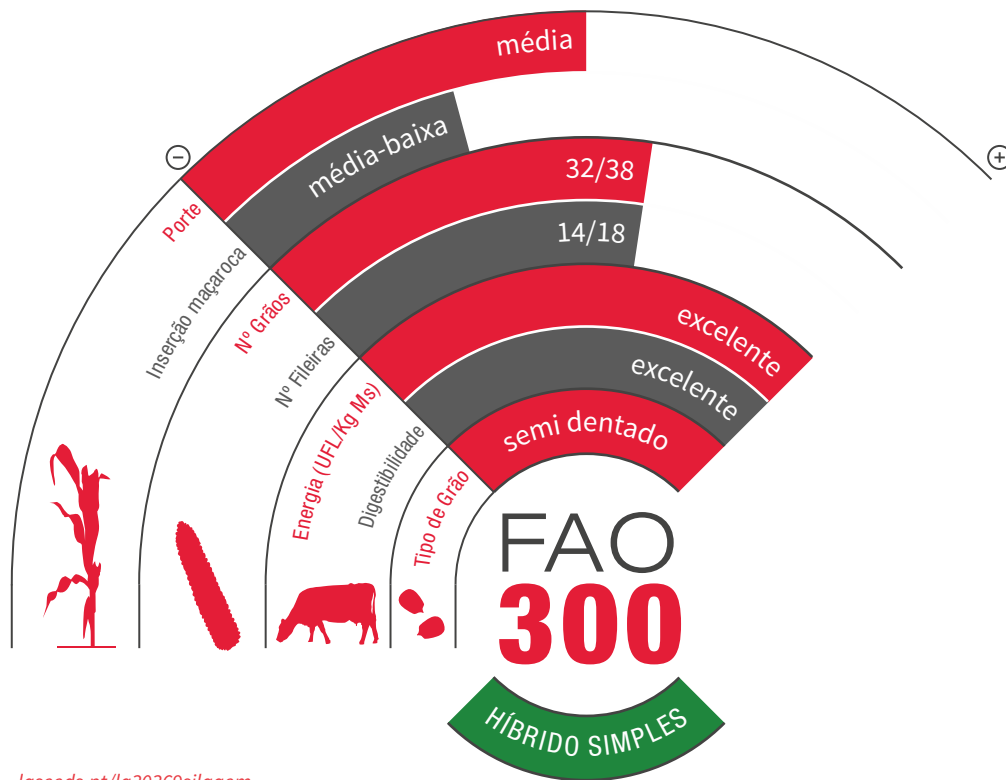

FAO 300

LG 30.369

milho grão

milho silagem

NOVIDADE

A MELHOR PRODUTIVIDADE ESPERADA NUM CICLO CURTO

- a Híbrido com a **produção** de um ciclo 400 e a **precocidade** de um ciclo 300 curto.
- a Maçarocas muito homogêneas contendo um **grão de grande qualidade e alto peso específico**.
- a Planta muito equilibrada, com uma **inserção baixa da maçaroca**, prevenindo deste modo **eventuais problemas de acama**.
- a **Excelente stay-green com dupla aptidão** para grão ou silagem.
- a Trata-se da variedade com **melhor digestibilidade do mercado**.