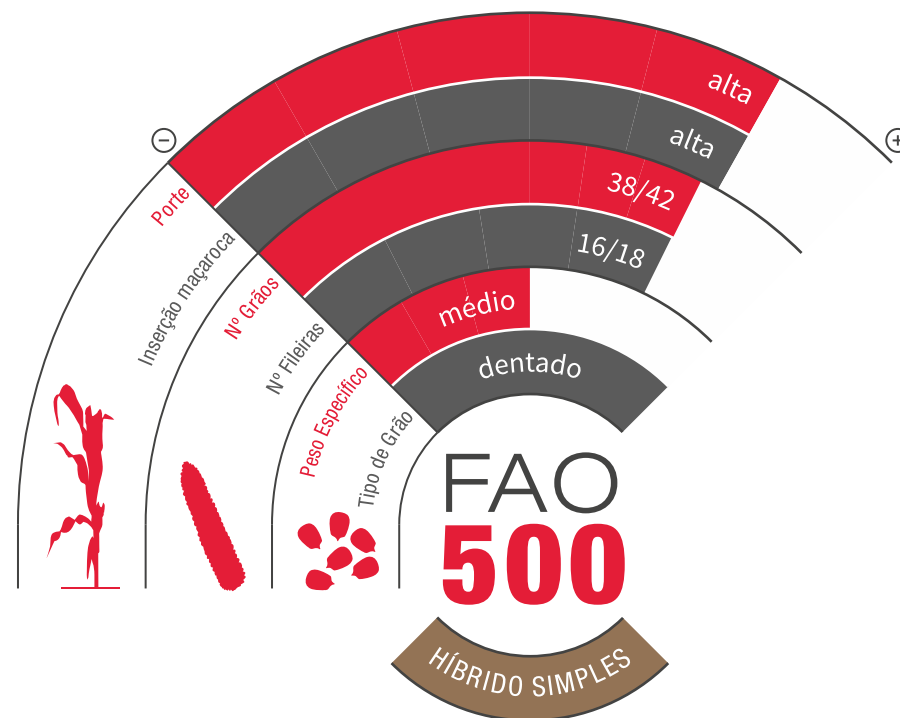

FAO 500

LG 30.597

milho grão

milho silagem

SANIDADE E RESISTÊNCIA À ACAMA

- ★ Excelente vigor de arranque.
- ★ Elevado potencial produtivo, com maçarocas muito compridas.
- ★ Bom perfil sanitário destacando-se pela **qualidade da sua cana**.
- ★ Planta com grande **desenvolvimento foliar**.
- ★ Dupla aptidão.