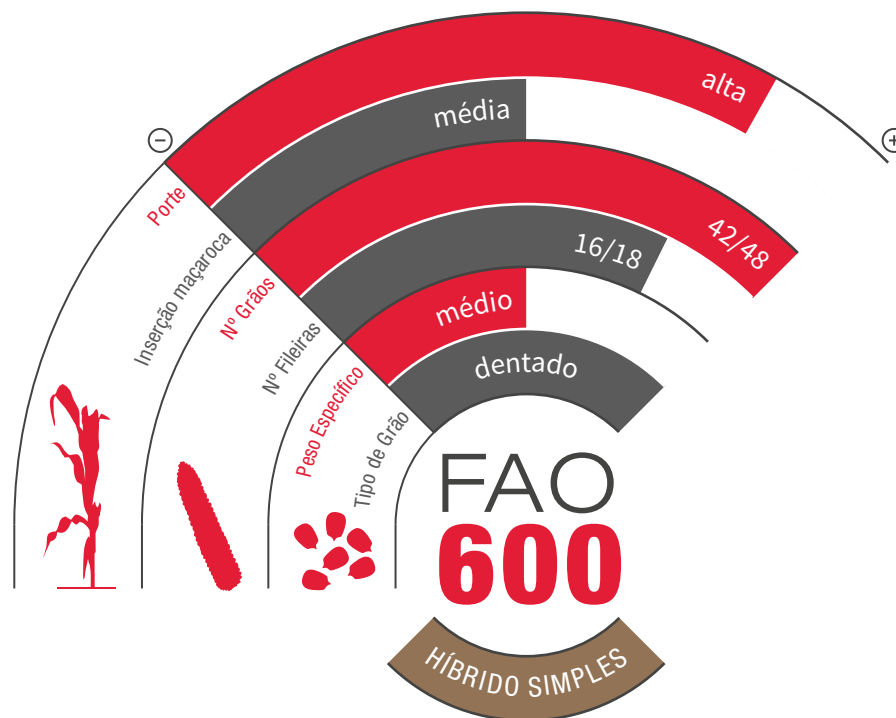

FAO 600

LG 31.630

milho grão

milho silagem

variedade disponível com:
starcover

NOVIDADE

PRECOCIDADE E PRODUTIVIDADE

- ★ Variedade com **produtividade característica de ciclos 600 longos** mas com a precocidade de um 600 médio curto, **o que permite a sementeira mais tardia** sem prejudicar a produção.
- ★ Planta sã com boa cana e elevado *stay-green*, o que lhe confere uma **elevada tolerância à acama**.
- ★ **Boa tolerância à murchidão tardia do milho** (*Cephalosporium maydis* - *Fusarium moniliforme*), e a **doenças da folha** tais como o *Helminthosporium*.