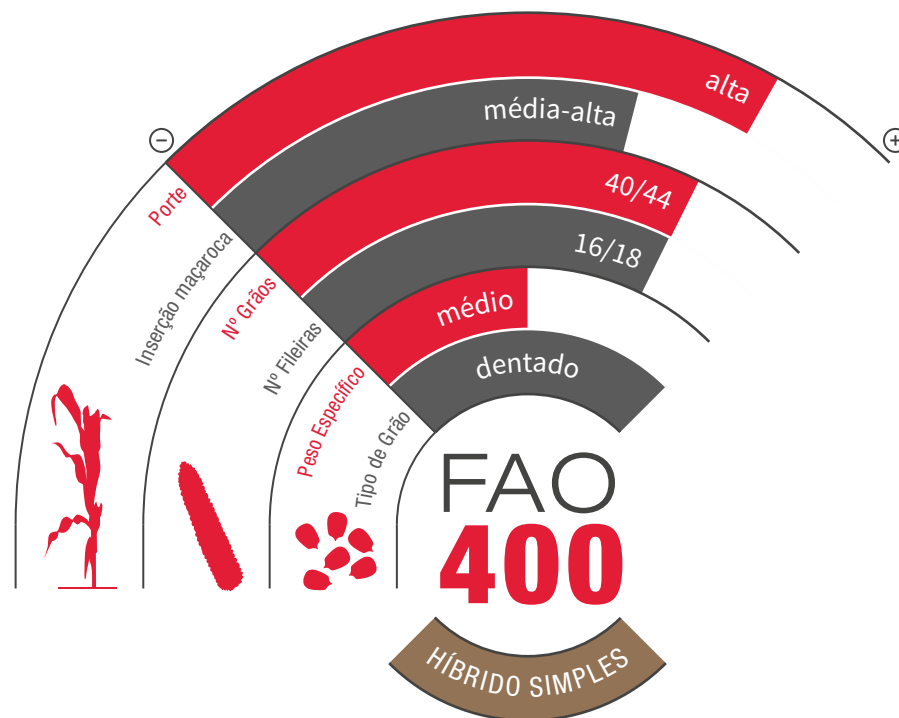

LG 34.90

milho grão

milho silagem

PRIMEIRO EM PRODUÇÃO

- ★ **Extraordinário potencial produtivo** com um **teor de humidade à colheita muito baixo.**
- ★ **A melhor variedade na maioria dos ensaios** de variedades realizados por organismos oficiais em Espanha.
- ★ Cana muito sã com bom *stay-green* e com **boa resistência à acama.**
- ★ Apresenta maçarocas com muito **boa resistência à Fusarium.**
- ★ **A melhor opção para segundas colheitas** em zonas de ciclos FAO longos.