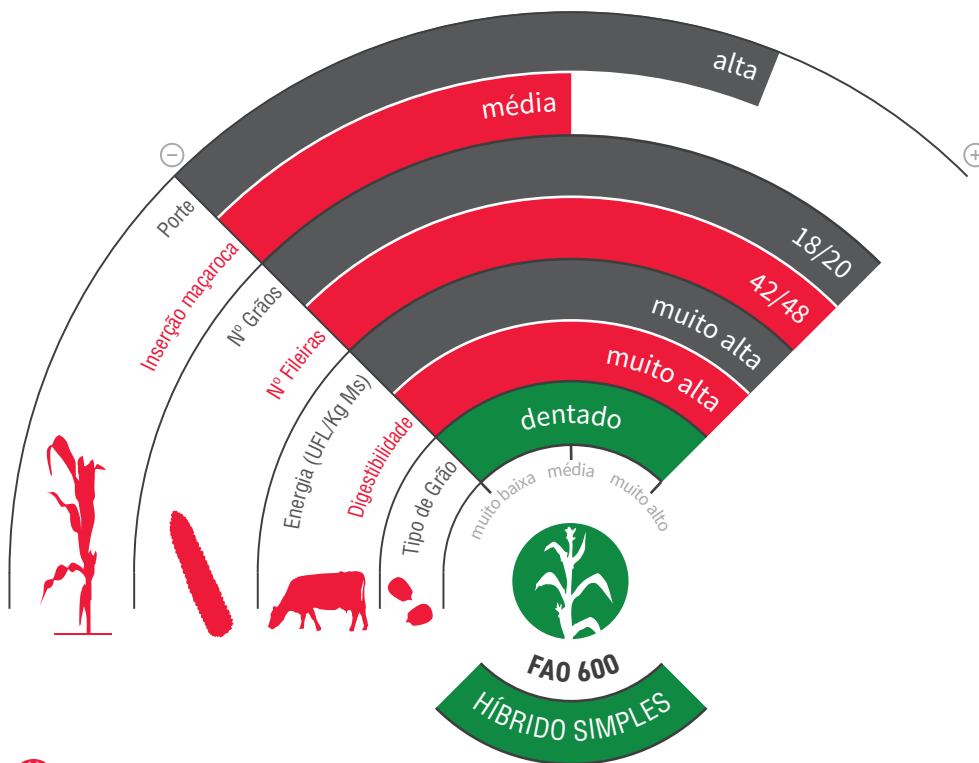

# LG 31.642

MILHO GRÃO E SILAGEM

## VERSATILIDADE EM CICLO LONGO

- ★ Variedade de ciclo FAO 600, com um **elevado potencial de rendimento** tanto para silagem quanto para grão.
- ★ Maçarocas com um **elevado número de fileiras, com um grão profundo**, que asseguram **silagens com alto teor em amido**.
- ★ **Bom comportamento em presença de doenças** foliares, como seja o *Helminthosporium*.
- ★ **Variedade muito versátil**, excelente rendimento tanto em grão como em silagem. Além do mais, para silagem, acrescenta-nos um aporte de qualidade face a outras variedades, já que a **qualidade da sua fibra** é muito elevada.