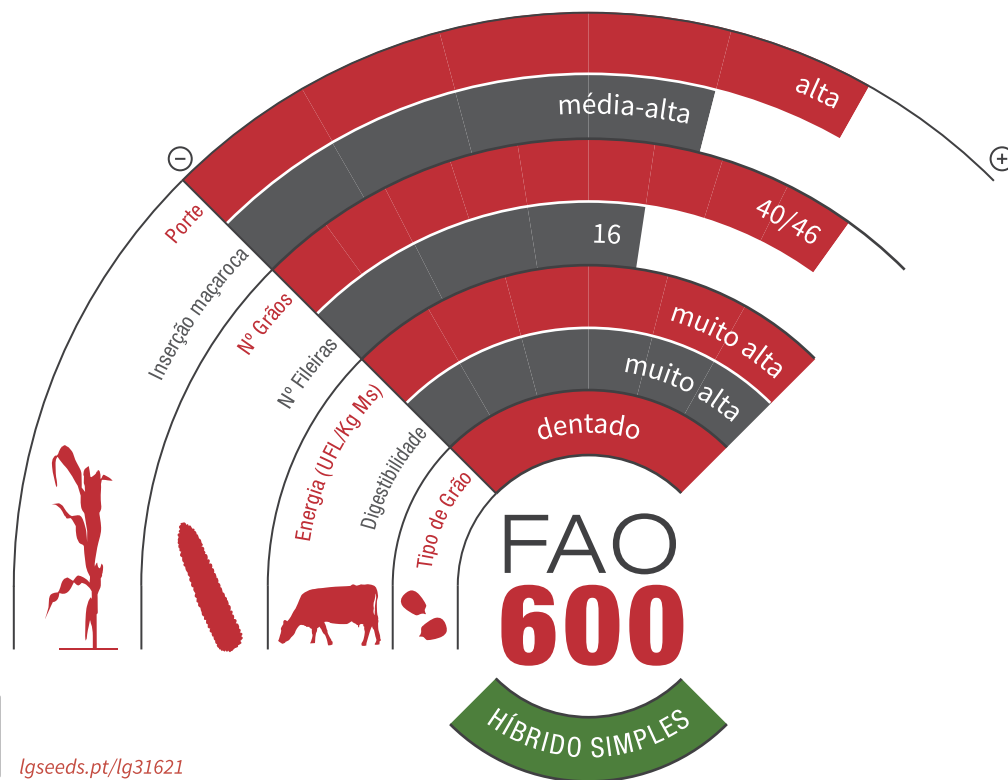

FAO 600

LG 31.621

milho grão

milho silagem

NOVIDADE

MÁXIMA PRODUTIVIDADE E QUALIDADE DE SILAGEM

- ★ Variedade de ciclo **FAO 600 especial para silagem**, com dupla aptidão, uma excelente produtividade e excepcional qualidade.
- ★ **Grande tolerância** a doenças do milho, **elevada tolerância a vírus (MRDV)**, assim como doenças foliares como *Helminthosporio*.
- ★ **Fibra de alta qualidade e elevado teor em amido**, adaptando-se bem a arraçoamentos em diferentes tipos de explorações: tanto naquelas que se baseiam em silagem de milho para alimentação dos efectivos, como as que usam mais outras forragens.
- ★ Porte alto, com folha larga e comprida: cobre rapidamente o terreno, exercendo um bom controlo sobre as infestantes.