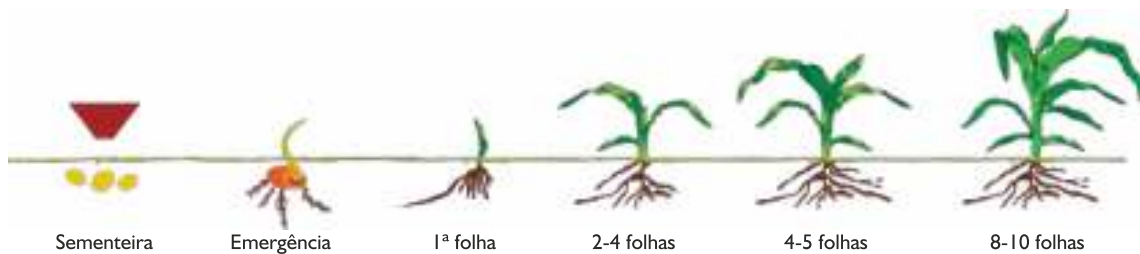

Milho

Soluções Milho

INO START

Efeito Starter de precisão com tecnologia TPP

20 kg/ha (solo)

INO-FLOW Zn680F

Suspensão concentrada

2 aplicações x 1 L/ha

INO-GREEN Ultra

Activador bionutricional

2 aplicações x 5 L/ha

INO-GREEN N

Adubação Azotada com Ureia Formaldeído.

1-2 aplicações x 15-20 L/ha