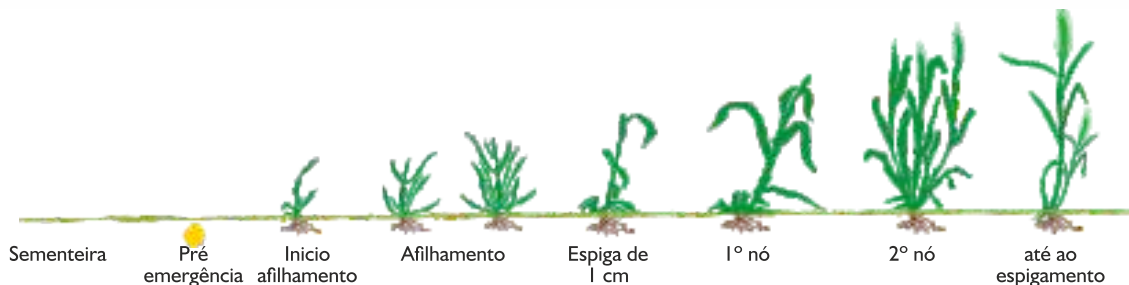

## Soluções Trigo

### INO START

Microgranulado localizado

20-40 Kg/ha

### INO GREEN N

Melhora o teor em proteína (em aplicações tardias espigamento-floração)

Enxofre 100% assimilável por via foliar

20 L/ha